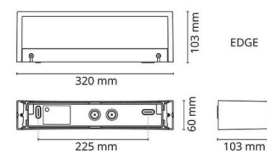

### Montering/anslutning

Montering: Utanpåliggande, Interiör / Utomhus  
 Anslutning: Skruvlös kopplingsplint

### Mått

Bredd (mm) W: 320  
 Höjd (mm) H: 60  
 Djup (D): 103  
 Vikt (kg) brutto/netto: 2.04 / 1.7

### Förpackning

Förpackning mått (mm): 330 x 120 x 70

7 0 2 1 9 8 6 1 1 3 5 0 1