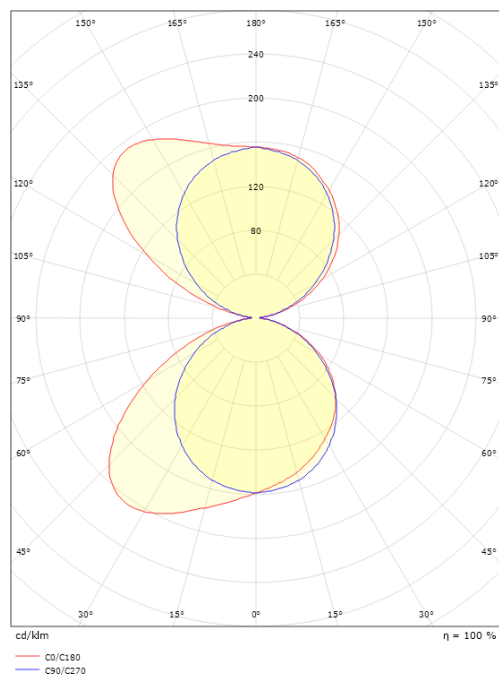

Edge Vit 595lm 2700K Ra>80 Bakkantsdimmer

Enummer: 7702835
EAN: 7021986113501
SG nummer: 611350

Elektrisk

Systemeffekt: 10W
Spänning: 220-240V
Max. armaturer per brytare: B10: 33, B16: 52, C10: 40, C16: 64

Belysningslösning

Ljuskälla: LED
Lumen output: 595lm
Armaturljusflöde: 60 lm/W
Färgtemperatur: 2700K
Färgtolkningsindex (CRI/Ra): Ra>80
MacAdams faktor: SDCM: 3
Brinntid: L70/B10>50.000
Ljusuttag: Direkt
Optik: Glas klart
Ljusspridning: 110°/110°

Drivdon/Dimming

Typ: Bakkantsdimmer

Skydd

Isoleringsklass: Klass I

Energi och godkännanden

Innehåller en ljuskälla med energiklass: E
Breeam: Uppfyller Hea 01 för flimmerfritt ljus
Byggvarubedömning: Ja

Material och finish

Material: Aluminium
Färg: Matt vit (RAL 9003)
Avskärmning material: Härdat glas

Montering/anslutning

Montering: Utanpåliggande, Interiör / Utomhus
Anslutning: Skruvlös kopplingsplint

Mått

Bredd (mm) W: 320
Höjd (mm) H: 60
Djup (D): 103
Vikt (kg) brutto/netto: 2.04 / 1.7

Förpackning

Förpackning mått (mm): 330 x 120 x 70

7 0 2 1 9 8 6 1 1 3 5 0 1