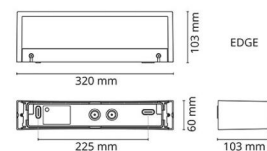

### Montering/anslutning

Montering: Utanpåliggande, Interiör / Utomhus  
 Anslutning: Skruvlös kopplingsplint

### Mått

Bredd (mm) W: 320  
 Höjd (mm) H: 60  
 Djup (D): 103  
 Vikt (kg) brutto/netto: 2.04 / 1.7

### Förpackning

Förpackning mått (mm): 330 x 120 x 70

7 0 2 1 9 8 6 1 4 3 5 0 8