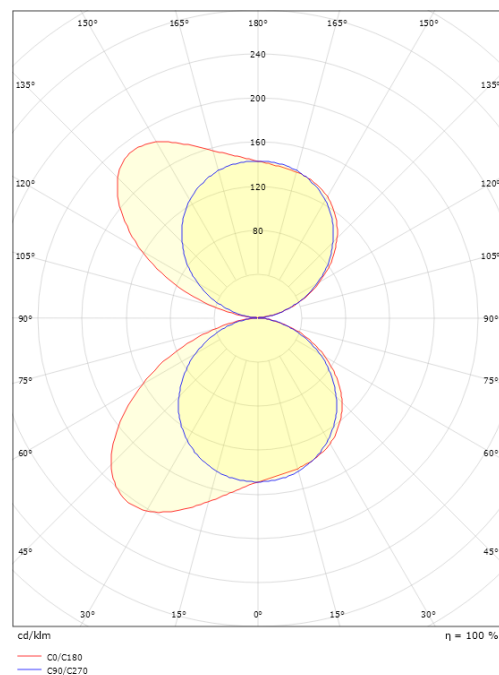

Edge Svart 560lm 2700K Ra>80 Bakkantsdimmer

Enummer: 7702836
EAN: 7021986143508
SG nummer: 614350

Elektrisk

Systemeffekt: 7W
Spänning: 220-240V
Max. armaturer per brytare: B10: 33, B16: 52, C10: 40, C16: 64

Belysningslösning

Ljuskälla: LED
Lumen output: 560lm
Armaturljusflöde: 80 lm/W
Färgtemperatur: 2700K
Färgtolkningsindex (CRI/Ra): Ra>80
MacAdams faktor: SDCM: 3
Brinntid: L70/B10>50.000
Ljusuttag: Direkt
Optik: Glas klart
Ljusspridning: 110°/110°

Drivdon/Dimming

Typ: Bakkantsdimmer

Skydd

Isoleringsklass: Klass I

Energi och godkännanden

Innehåller en ljuskälla med energiklass: E
Breeam: Uppfyller Hea 01 för flimmerfritt ljus
Byggvarubedömning: Ja

Material och finish

Material: Aluminium
Färg: Svart (RAL 9004)
Avskärmning material: Härdat glas

Montering/anslutning

Montering: Utanpåliggande, Interiör / Utomhus
Anslutning: Skruvlös kopplingsplint

Mått

Bredd (mm) W: 320
Höjd (mm) H: 60
Djup (D): 103
Vikt (kg) brutto/netto: 2.04 / 1.7

Förpackning

Förpackning mått (mm): 330 x 120 x 70

7 0 2 1 9 8 6 1 4 3 5 0 8