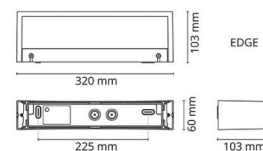

### Montering/anslutning

Montering: Utanpåliggande, Interiör / Utomhus  
 Anslutning: Skruvlös kopplingsplint

### Mått

Bredd (mm) W: 320  
 Höjd (mm) H: 60  
 Djup (D): 103  
 Vikt (kg) brutto/netto: 2.04 / 1.7

### Förpackning

Förpackning mått (mm): 330 x 120 x 70

7 0 2 1 9 8 6 2 3 3 5 0 6