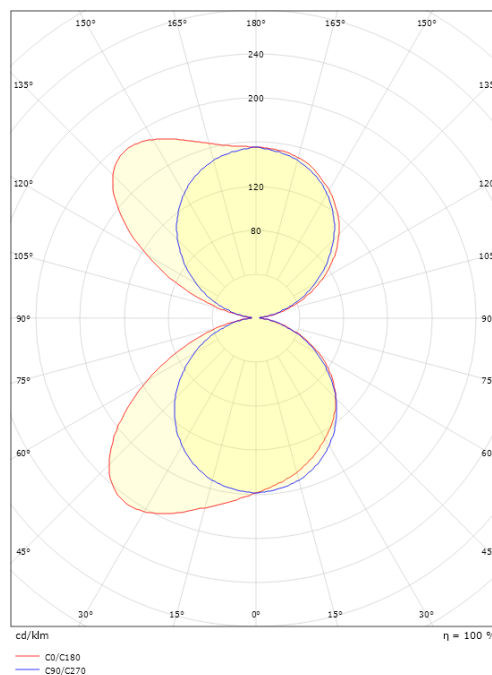

Edge Grafit 595lm 2700K Ra>80 Bakkantsdimmer

Enummer: 7702837
EAN: 7021986233506
SG nummer: 623350

Elektrisk

Systemeffekt: 10W
Spänning: 220-240V
Max. armaturer per brytare: B10: 33, B16: 52, C10: 40, C16: 64

Belysningslösning

Ljuskälla: LED
Lumen output: 595lm
Armaturljusflöde: 60 lm/W
Färgtemperatur: 2700K
Färgtolkningsindex (CRI/Ra): Ra>80
MacAdams faktor: SDCM: 3
Brinntid: L70/B10>50.000
Ljusuttag: Direkt
Optik: Glas klart
Ljusspridning: 110°/110°

Drivdon/Dimming

Typ: Bakkantsdimmer

Skydd

Isoleringsklass: Klass I

Energi och godkännanden

Innehåller en ljuskälla med energiklass: E
Breeam: Uppfyller Hea 01 för flimmerfritt ljus

Material och finish

Material: Aluminium
Färg: Grafit
Avskärmning material: Härdat glas

Montering/anslutning

Montering: Utanpåliggande, Interiör / Utomhus
Anslutning: Skruvlös kopplingsplint

Mått

Bredd (mm) W: 320
Höjd (mm) H: 60
Djup (D): 103
Vikt (kg) brutto/netto: 2.04 / 1.7

Förpackning

Förpackning mått (mm): 330 x 120 x 70

7 0 2 1 9 8 6 2 3 3 5 0 6