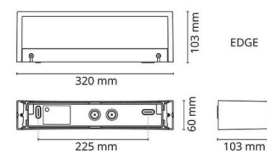

### Montering/anslutning

Montering: Utanpåliggande, Interiör / Utomhus  
 Anslutning: Skruvlös kopplingsplint

### Mått

Bredd (mm) W: 320  
 Höjd (mm) H: 60  
 Djup (D): 103  
 Vikt (kg) brutto/netto: 2.04 / 1.7

### Förpackning

Förpackning mått (mm): 330 x 120 x 70

7 0 2 1 9 8 6 2 3 3 5 0 6