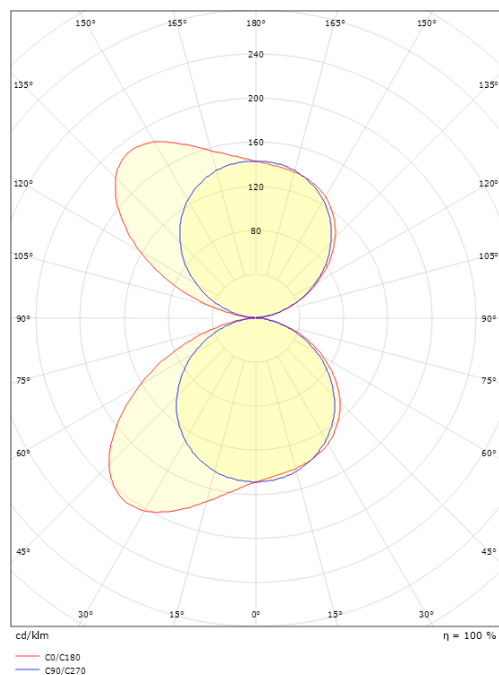

Edge Grafit 560lm 2700K Ra>80 Bakkantsdimmer

Enummer: 7702837
EAN: 7021986233506
SG nummer: 623350

Elektrisk

Systemeffekt: 7W
Spänning: 220-240V
Max. armaturer per brytare: B10: 33, B16: 52, C10: 40, C16: 64

Belysningslösning

Ljuskälla: LED
Lumen output: 560lm
Armaturljusflöde: 80 lm/W
Färgtemperatur: 2700K
Färgtolkningsindex (CRI/Ra): Ra>80
MacAdams faktor: SDCM: 3
Brinntid: L70/B10>50.000
Ljusuttag: Direkt
Optik: Glas klart
Ljusspridning: 110°/110°

Drivdon/Dimming

Typ: Bakkantsdimmer

Skydd

Isoleringsklass: Klass I

Energi och godkännanden

Innehåller en ljuskälla med energiklass: E
Uppfyller Hea 01 för flimmerfritt ljus
Breeam: Ja
Byggvarubedömning: Ja

Material och finish

Material: Aluminium
Färg: Grafit
Avskärmning material: Härdat glas

Montering/anslutning

Montering: Utanpåliggande, Interiör / Utomhus
Anslutning: Skruvlös kopplingsplint

Mått

Bredd (mm) W: 320
Höjd (mm) H: 60
Djup (D): 103
Vikt (kg) brutto/netto: 2.04 / 1.7

Förpackning

Förpackning mått (mm): 330 x 120 x 70

7 0 2 1 9 8 6 2 3 3 5 0 6