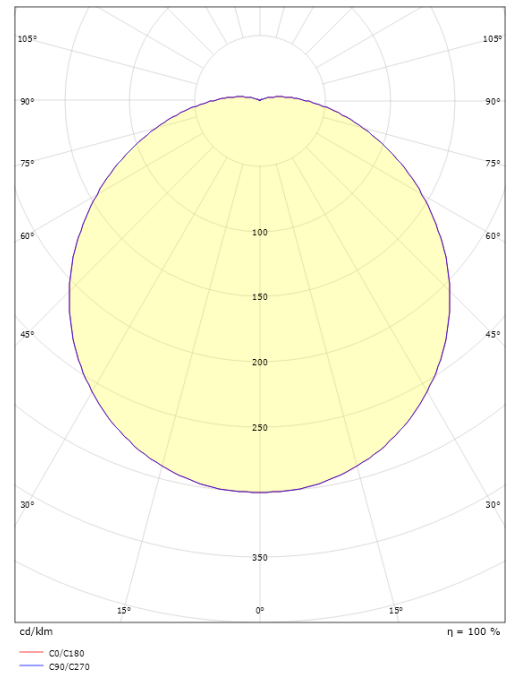

Mått

Höjd (mm) H: 98
 Diameter (mm) D: 350
 Vikt (kg) brutto/netto: 2.072 / 1.872

Förpackning

Förpackning mått (mm): 360 x 360 x 100

7 0 2 1 9 8 1 4 3 0 7 1 9