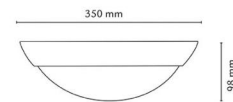

Mått

Höjd (mm) H: 98
 Diameter (mm) D: 350
 Vikt (kg) brutto/netto: 2.072 / 1.872

Förpackning

Förpackning mått (mm): 360 x 360 x 100

7 0 2 1 9 8 1 4 3 0 7 1 9