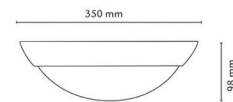

Mått

Höjd (mm) H: 98
 Diameter (mm) D: 350
 Vikt (kg) brutto/netto: 2.072 / 1.872

Förpackning

Förpackning mått (mm): 360 x 360 x 100

7 0 2 1 9 8 1 4 3 0 8 0 1