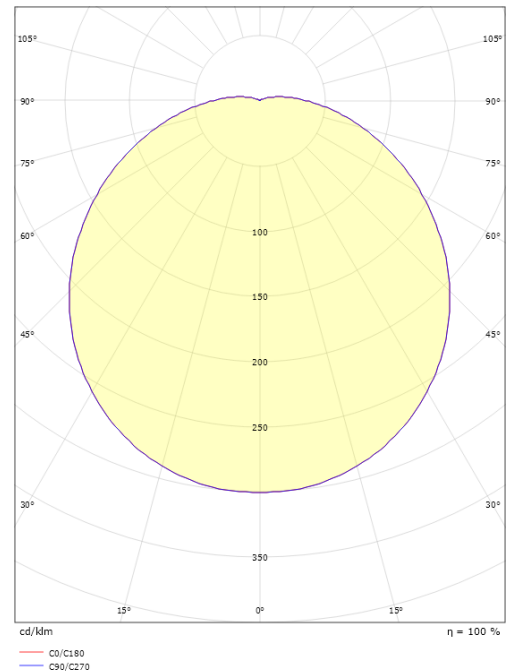

Mått

Höjd (mm) H: 98
 Diameter (mm) D: 350
 Vikt (kg) brutto/netto: 2.072 / 1.872

Förpackning

Förpackning mått (mm): 360 x 360 x 100

7 0 2 1 9 8 1 4 3 0 8 0 1