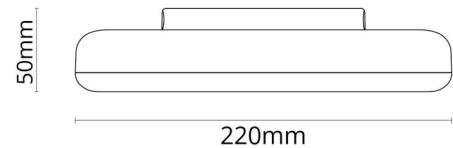

Material: UV-stabiliserad polykarbonat
 Färg: Vit
 Avskärmning material: UV-stabiliserad polykarbonat

Montering/anslutning

Montering: Utanpåliggande, Interiör
 Anslutning: Skruvlös kopplingsplint

Mått

Höjd (mm) H: 50
 Diameter (mm) D: 220
 Vikt (kg) brutto/netto: 0.44 / 0.331

Förpackning

Förpackning mått (mm): 230 x 225 x 55

7 0 2 1 9 8 1 4 3 0 9 0 0