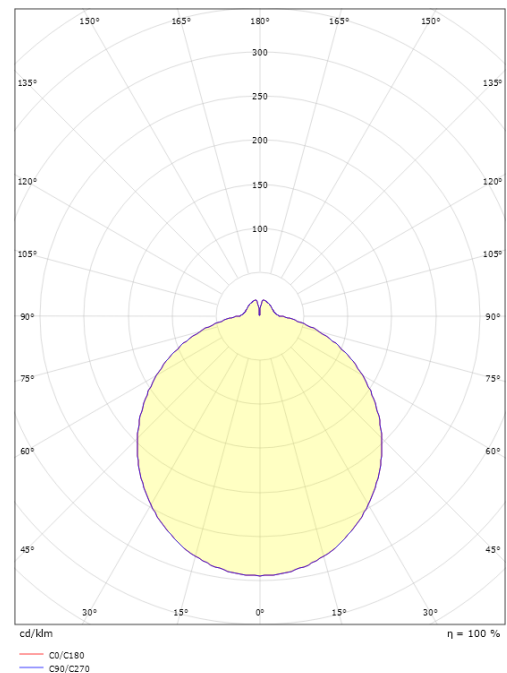

Etne Vit 730lm 3000K Ra>80 Ej dimbar

Enummer: 7507860
EAN: 7021981430900
SG nummer: 143090

Elektrisk

Systemeffekt: 11W
Spänning: 220-240V
Max. armaturer per brytare: B10: 70, B16: 112, C10: 86, C16: 138

Belysningslösning

Ljuskälla: LED
Lumen output: 730lm
Armaturljusflöde: 66 lm/W
Färgtemperatur: 3000K
Färgtolkningsindex (CRI/Ra): Ra>80
MacAdams faktor: SDCM: 3
Brinntid: L80/B10>50.000
Lägsta omgivningstemperatur: -25°C
Ljusuttag: Direkt
Optik: Opal
Ljusspridning: 114°
Stroboskopiskt flimmer (SVM): 0.47
Stroboskopiskt flimmer (SVM): 0.13
Fotobiologisk säkerhet: RG 0

Drivdon/Dimming

Typ: Ej dimbar

Skydd

Isoleringsklass: Klass II

Energi och godkännanden

Innehåller en ljuskälla med energiklass: E
Breeam: Uppfyller Hea 01 för flimmerfritt ljus
Byggvarubedömning: Ja

Material och finish

Material: UV-stabiliserad polykarbonat
Färg: Vit
Avskärmning material: UV-stabiliserad polykarbonat

Montering/anslutning

Montering: Utanpåliggande, Interiör
Anslutning: Skruvlös kopplingsplint

Mått

Höjd (mm) H: 50
Diameter (mm) D: 220
Vikt (kg) brutto/netto: 0.44 / 0.331

Förpackning

Förpackning mått (mm): 230 x 225 x 55

7 0 2 1 9 8 1 4 3 0 9 0 0