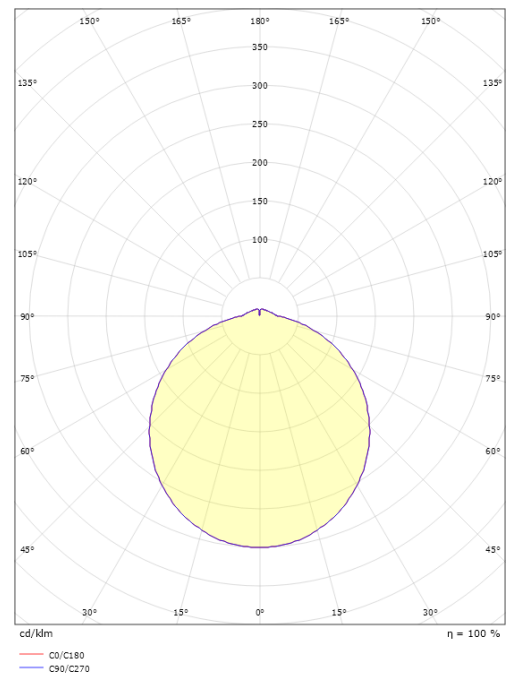

Förpackning

Förpackning mått (mm): 230 x 225 x 68

7 0 2 1 9 8 1 4 3 0 9 1 7