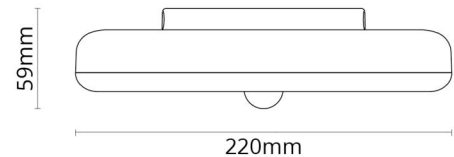

Etne Vit 790lm 3000K Ra>80 PIR Sensor

Enummer: 7507861
EAN: 7021981430917
SG nummer: 143091

Elektrisk

Systemeffekt: 10W
Spänning: 220-240V
Max. armaturer per brytare: B10: 70, B16: 112, C10: 86, C16: 138

Belysningslösning

Ljuskälla: LED
Lumen output: 790lm
Armaturljusflöde: 79 lm/W
Färgtemperatur: 3000K
Färgtolkningsindex (CRI/Ra): Ra>80
MacAdams faktor: SDCM: 3
Brinntid: L80/B10>50.000
Lägsta omgivningstemperatur: -20°C
Ljusuttag: Direkt
Optik: Opal
Ljusspridning: 114°
Stroboskopiskt flimmer (SVM): 0.47
Stroboskopiskt flimmer (SVM): 0.13
Fotobiologisk säkerhet: RG 0