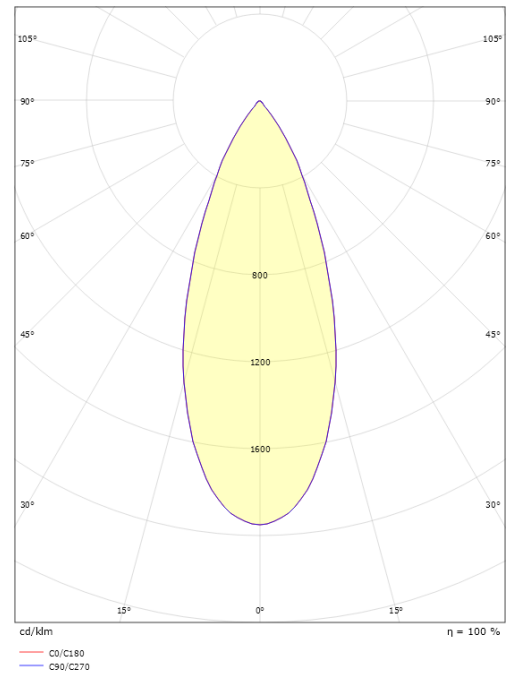

Mått

Höjd (mm) H: 88
 Diameter (mm) D: 114
 Håldiameter (mm): 102
 Vikt (kg) brutto/netto: 0.98 / 0.859

Förpackning

Förpackning mått (mm): 142 x 142 x 140

7 0 2 1 9 8 9 0 2 6 3 1 0