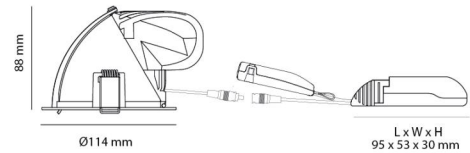

Material och finish

Material: Aluminium
 Färg: Vit (RAL 9003)
 Avskärmning material: Härdat glas

Montering/anslutning

Montering: Infälld, Interiör / Utomhus
 Anslutning: 5 pol Linect / skruvlös kopplingsplint

Mått

Höjd (mm) H: 88
 Diameter (mm) D: 114
 Håldiameter (mm): 102
 Vikt (kg) brutto/netto: 0.98 / 0.859

Förpackning

Förpackning mått (mm): 142 x 142 x 140

7 0 2 1 9 8 9 0 2 6 3 1 0