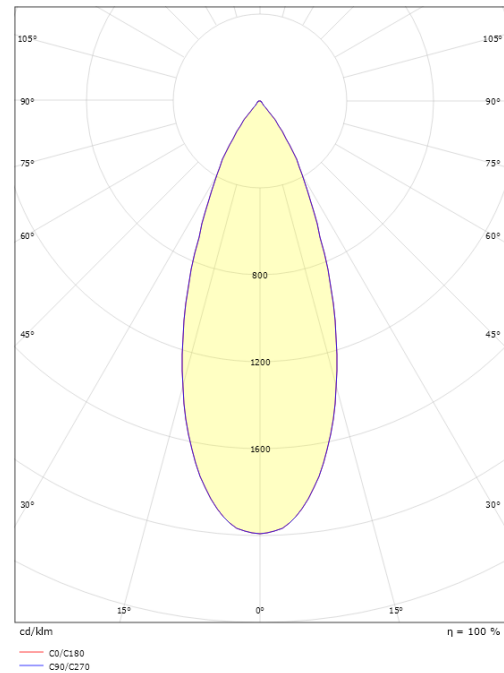

Material och finish

Material: Aluminium
 Färg: Svart (RAL 9004)
 Avskärmning material: Härdat glas

Montering/anslutning

Montering: Infälld, Interiör / Utomhus
 Anslutning: Skruvlös kopplingsplint

Mått

Diameter (mm) D: 114
 Håldiameter (mm): 102
 Vikt (kg) brutto/netto: 0.98 / 0.801

Förpackning

Förpackning mått (mm): 142 x 142 x 120

7 0 2 1 9 8 9 0 2 6 3 2 7