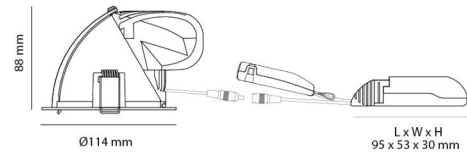

Material och finish

Material: Aluminium
 Färg: Svart (RAL 9004)
 Avskärmning material: Härdat glas

Montering/anslutning

Montering: Infälld, Interiör / Utomhus
 Anslutning: Skruvlös kopplingsplint

Mått

Diameter (mm) D: 114
 Håldiameter (mm): 102
 Vikt (kg) brutto/netto: 0.98 / 0.801

Förpackning

Förpackning mått (mm): 142 x 142 x 120

7 0 2 1 9 8 9 0 2 6 3 2 7