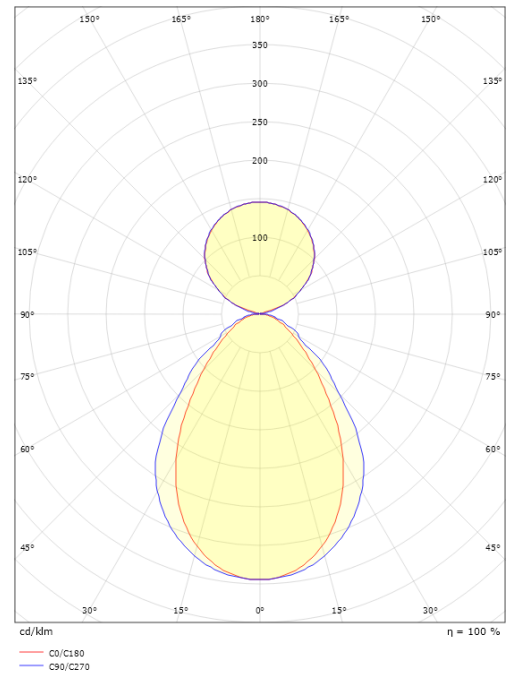

Mått

Längd (mm) L: 1164
 Bredd (mm) W: 64
 Höjd (mm) H: 80
 Vikt (kg) brutto/netto: 3.7 / 3.5

Förpackning

Förpackning mått (mm): 1444 x 64 x 80

5 7 0 3 8 2 1 1 7 7 0 9 2