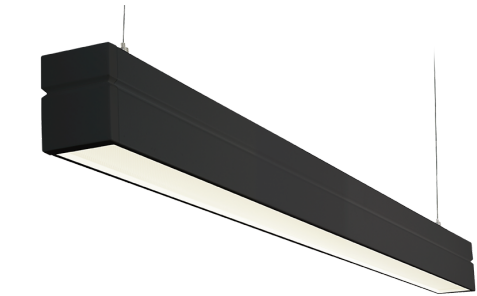

Facet Svart 3240lm 3000K Ra>80 Dim 1x dragströmställare

Enummer: 7016227
EAN: 5703821177092
SG nummer: 8246094241

Elektrisk

Systemeffekt: 23W
Spänning: 220-240V
Max. armaturer per brytare: B10: 17, B16: 28, C10: 27, C16: 45

Belysningslösning

Ljuskälla: LED
Lumen output: 3240lm
Armaturljusflöde: 141 lm/W
Färgtemperatur: 3000K
Färgtolkningsindex (CRI/Ra): Ra>80
MacAdams faktor: SDCM: 3
Brinntid: L80/B10>100.000
Brinntid: L94>50.000
Ljusuttag: Direkt/indirekt 60/40%
Optik: Lins C, prismatic konisk
UGR: UGR<19
Fotobiologisk säkerhet: RG 1

Drivdon/Dimming

Typ: Dim 1x dragströmställare

Skydd

Isoleringsklass: Klass I

Energi och godkännanden

Innehåller en ljuskälla med energiklass: D
Breeam: Uppfyller Hea 01 för flimmerfritt ljus
Byggvarubedömning: Ja

Material och finish

Material: Stålblåt
Färg: Svart
Avskärmning material: Akryl (PMMA)

Montering/anslutning

Montering: Upphängd, Interiör
Wireset: 2 x 2 m ledningssett med ögla M44
Kabel: Kabel 3x0,75mm² 2,5m m/Schuko hvid

Mått

Längd (mm) L: 1164
Bredd (mm) W: 64
Höjd (mm) H: 80
Vikt (kg) brutto/netto: 3.7 / 3.5

Förpackning

Förpackning mått (mm): 1444 x 64 x 80

5 7 0 3 8 2 1 1 7 7 0 9 2