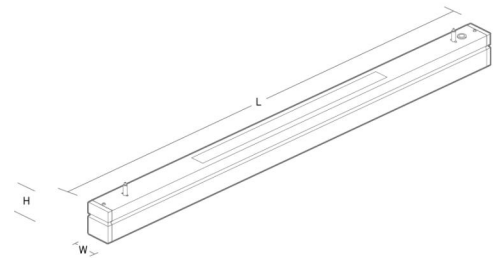

Material och finish

Material: Stålblåt
 Färg: Svart
 Avskärmning material: Akryl (PMMA)

Montering/anslutning

Montering: Upphängd, Interiör
 Wireset: 2 x 2 m ledningssett med ögla M44
 Kabel: Kabel 3x0,75mm² 2,5m m/Schuko hvid

Mått

Längd (mm) L: 1164
 Bredd (mm) W: 64
 Höjd (mm) H: 80
 Vikt (kg) brutto/netto: 3.7 / 3.5

Förpackning

Förpackning mått (mm): 1444 x 64 x 80

5 7 0 3 8 2 1 1 7 7 0 9 2