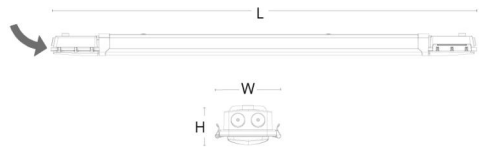

Material och finish

Material: PC med ammoniakskyddsbeläggning, ändlock av ASA
 Färg: Grå
 Avskärmning material: Polykarbonat (PC)

Montering/anslutning

Montering: Utanpåliggande, Interiör
 Modul: 1500
 Anslutning: 5-polig skruvlös kopplingsplint med 5x2,5 mm2 genomgående ledningar

Mått

Längd (mm) L: 1460
 Bredd (mm) W: 112
 Höjd (mm) H: 67
 Vikt (kg) brutto/netto: 2.236 / 1.885

Förpackning

Förpackning mått (mm): 1466 x 114 x 71

7 0 2 1 9 8 1 2 0 0 1 0 7