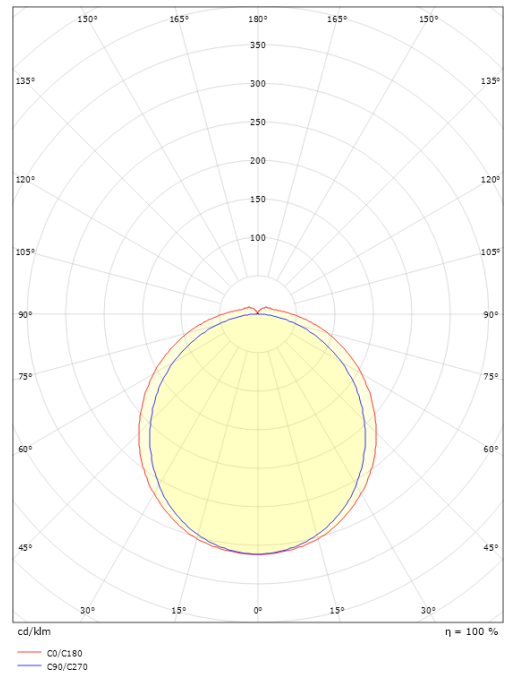

Mått

Längd (mm) L: 1460
 Bredd (mm) W: 112
 Höjd (mm) H: 67
 Vikt (kg) brutto/netto: 2.236 / 1.885

Förpackning

Förpackning mått (mm): 1466 x 114 x 71

7 0 2 1 9 8 1 2 0 0 1 0 7