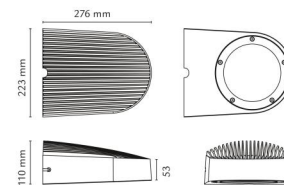

Belysningslösning

Ljuskälla: LED
Ljuskälla ingår: Ja
Lumen output: 790/1630lm
Färgtemperatur: 3000K
Färgtolkningsindex (CRI/Ra): Ra>80
MacAdams faktor: SDCM: 3
Brinntid: L80/B20>50.000
Ljusuttag: Direkt
Optik: Reflektor
Ljusspridning: 100°