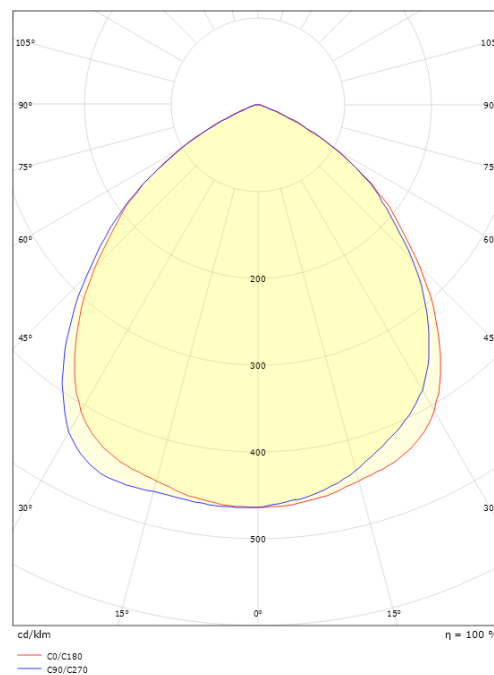

Fevik Grafit 1000/2000 3000K Ra>80 skymningsrelä

Enummer: 7705273
EAN: 7021986232554
SG nummer: 623255
Ersätter: 623226

Elektrisk

Watt: 8W/17W
Spänning: 220-240V
Frekvens (Hz): 50/60Hz
Max. armaturer per brytare: B10: 50, B16: 80, C10: 50, C16: 80

Belysningslösning

Ljuskälla: LED
Lumen output: 790/1630lm
Armaturljusflöde: 99/96lm/W
Färgtemperatur: 3000K
Färgtolkningsindex (CRI/Ra): Ra>80
MacAdams faktor: SDCM: 3
Brinntid: L80/B20>50.000
Ljusuttag: Direkt
Optik: Reflektor
Ljusspridning: 100°

Drivdon/Dimming

Typ: skymningsrelä

Skydd

Isoleringsklass: Klass II

Energi och godkännanden

Innehåller en ljuskälla med energiklass: E
Uppfyller Hea 01 för flimmerfritt ljus
Breeam: Ja
Byggvarubedömning: Ja

Material och finish

Material: Aluminium
Färg: Grafit
Avskärmning material: Härdat glas

Montering/anslutning

Montering: Utanpåliggande, Utomhus
Anslutning: Skruvlös kopplingsplint

Mått

Bredd (mm) W: 223
Höjd (mm) H: 110
Djup (D): 276
Vikt (kg) brutto/netto: 3.5 / 3.3

Förpackning

Förpackning mått (mm): 300 x 233 x 120

7 0 2 1 9 8 6 2 3 2 5 5 4