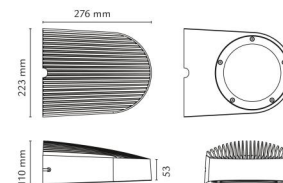

Belysningslösning

Ljuskälla: LED
Lumen output: 790/1630lm
Armaturljusflöde: 99/96lm/W
Färgtemperatur: 3000K
Färgtolkningsindex (CRI/Ra): Ra>80
MacAdams faktor: SDCM: 3
Brinntid: L80/B20>50.000
Ljusuttag: Direkt
Optik: Reflektor
Ljusspridning: 100°