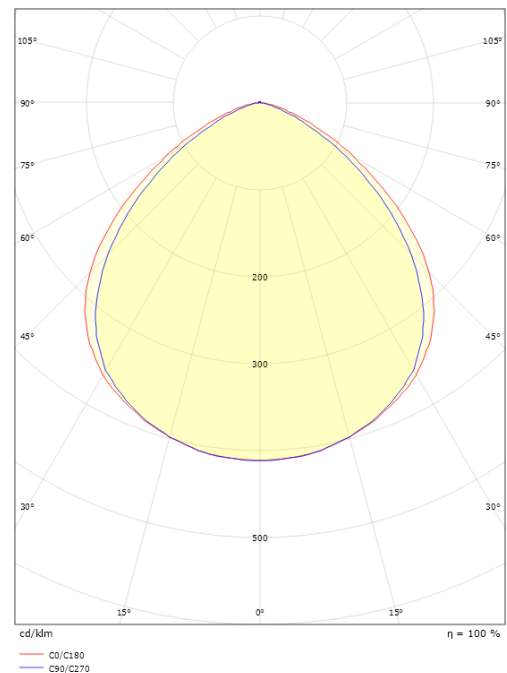

Montering/anslutning

Montering: Utanpåliggande, Utomhus
 Kabel: Kabel 1,5m

Mått

Längd (mm) L: 120
 Bredd (mm) W: 95
 Höjd (mm) H: 44
 Vikt (kg) brutto/netto: 0.667 / 0.607

Förpackning

Förpackning mått (mm): 170 x 130 x 60

7 0 2 1 9 8 6 3 0 0 3 4 5