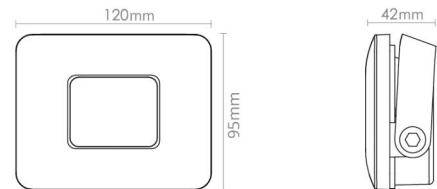

Flom Grafit Mini 1140lm 4000K Ra>80 Ej dimbar

Enummer: 7764944
EAN: 7021986300345
SG nummer: 630034

Elektrisk

Systemeffekt: 10W
Spänning: 220-240V
Max. armaturer per brytare: B10: 40, B16: 65, C10: 44, C16: 72

Belysningslösning

Ljuskälla: LED
Lumen output: 1140lm
Armaturljusflöde: 114 lm/W
Färgtemperatur: 4000K
Färgtolkningsindex (CRI/Ra): Ra>80
MacAdams faktor: SDCM: 3
Brinntid: L80/B50>50.000
Lägsta omgivningstemperatur: -25°C
Ljusuttag: Direkt
Optik: Glas frostat
Ljusspridning: 100°
Stroboskopiskt flimmer (SVM): 0.29
Stroboskopiskt flimmer (SVM): 0.03