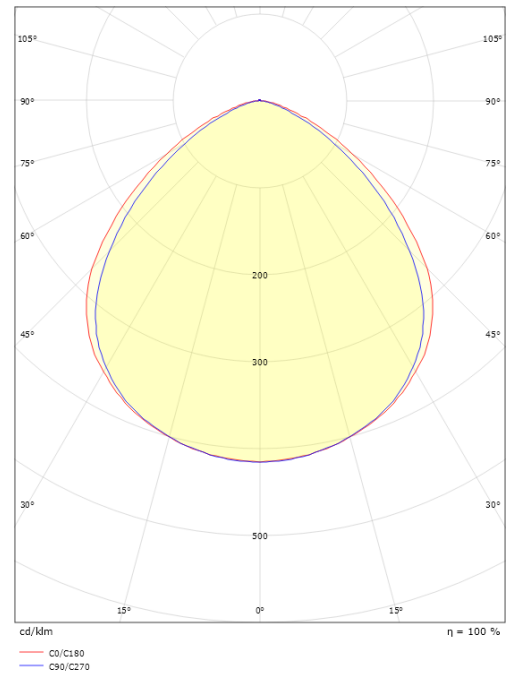

Flom Grafit Mini 1060lm 3000K Ra>80 Ej dimbar

Enummer: 7764952
 EAN: 7021986300185
 SG nummer: 630018

Elektrisk

Systemeffekt: 10W
 Spänning: 220-240V
 Max. armaturer per brytare: B10: 40, B16: 65, C10: 44, C16: 72

Montering/anslutning

Montering: Utanpåliggande, Utomhus
 Kabel: Kabel 1,5m

Mått

Längd (mm) L: 120
 Bredd (mm) W: 95
 Höjd (mm) H: 44
 Vikt (kg) brutto/netto: 0.667 / 0.607

Förpackning

Förpackning mått (mm): 170 x 130 x 60

7 0 2 1 9 8 6 3 0 0 1 8 5