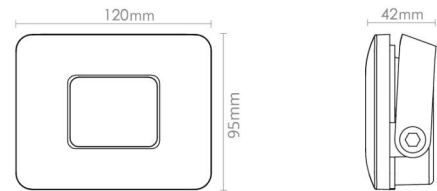

Flom Grafit Mini 1060lm 3000K Ra>80 Ej dimbar

Enummer: 7764952
EAN: 7021986300185
SG nummer: 630018

Elektrisk

Systemeffekt: 10W
Spänning: 220-240V
Max. armaturer per brytare: B10: 40, B16: 65, C10: 44, C16: 72

Belysningslösning

Ljuskälla: LED
Lumen output: 1060lm
Armaturljusflöde: 106 lm/W
Färgtemperatur: 3000K
Färgtolkningsindex (CRI/Ra): Ra>80
MacAdams faktor: SDCM: 3
Brinntid: L80/B50>50.000
Lägsta omgivningstemperatur: -25°C
Ljusuttag: Direkt
Optik: Glas frostat
Ljusspridning: 100°
Stroboskopiskt flimmer (SVM): 0.29
Stroboskopiskt flimmer (SVM): 0.03