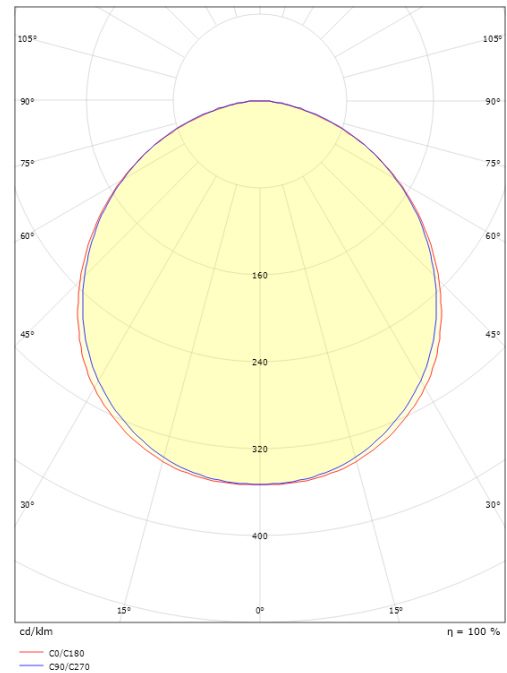

Mått

Längd (mm) L: 240
 Bredd (mm) W: 150
 Höjd (mm) H: 77
 Vikt (kg) brutto/netto: 1.9 / 1.75

Förpackning

Förpackning mått (mm): 248 x 158 x 92

7 0 2 1 9 8 6 0 5 4 4 1 5