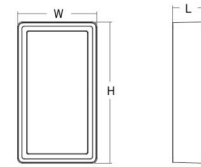

Belysningslösning

Ljuskälla: LED
Lumen output: 550lm
Armaturljusflöde: 85 lm/W
Färgtemperatur: 3000K
Färgtolkningsindex (CRI/Ra): Ra>80
MacAdams faktor: SDCM: 3
Brinntid: L70/B20>100.000
Brinntid: L80/B20>75.000
Ljusuttag: Direkt
Optik: Opal
Ljusspridning: 110°
Fotobiologisk säkerhet: RG 0