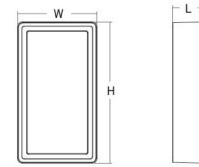

Belysningslösning

Ljuskälla: LED
Lumen output: 550lm
Armaturljusflöde: 85 lm/W
Färgtemperatur: 3000K
Färgtolkningsindex (CRI/Ra): Ra>80
MacAdams faktor: SDCM: 3
Brinntid: L70/B20>100.000
Brinntid: L80/B20>75.000
Ljusuttag: Direkt
Optik: Opal
Ljusspridning: 110°
Fotobiologisk säkerhet: RG 0