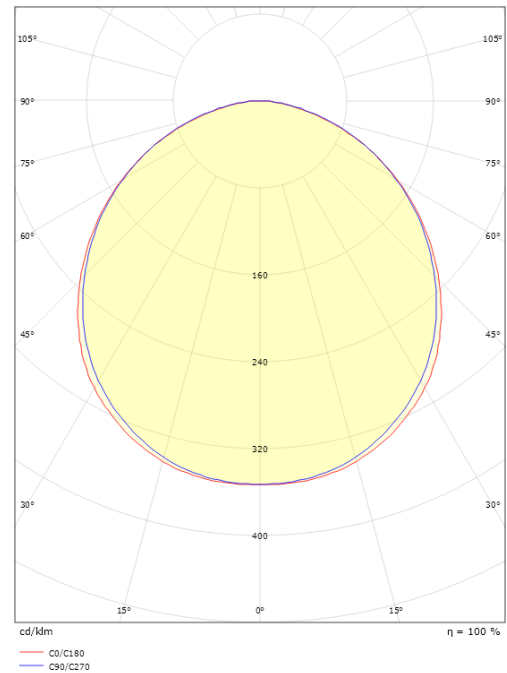

Mått

Längd (mm) L: 240
 Bredd (mm) W: 150
 Höjd (mm) H: 77
 Vikt (kg) brutto/netto: 1.9 / 1.75

Förpackning

Förpackning mått (mm): 248 x 158 x 92

7 0 2 1 9 8 6 0 5 4 5 1 4