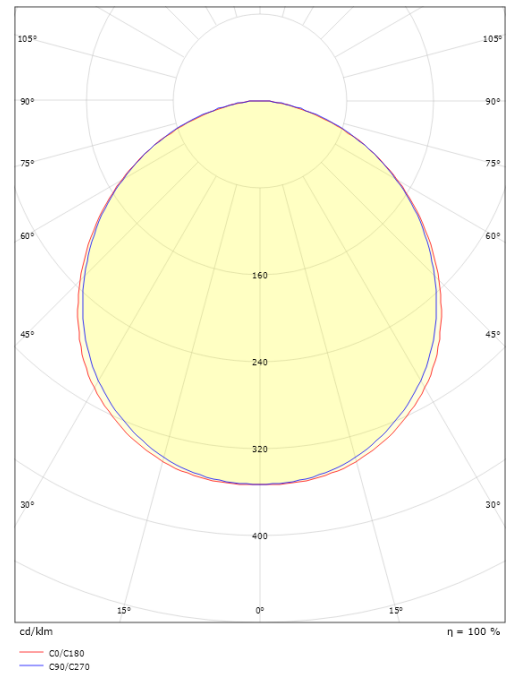

Mått

Längd (mm) L: 240
 Bredd (mm) W: 150
 Höjd (mm) H: 77
 Vikt (kg) brutto/netto: 1.9 / 1.75

Förpackning

Förpackning mått (mm): 248 x 158 x 92

7 0 2 1 9 8 6 0 5 4 6 1 3