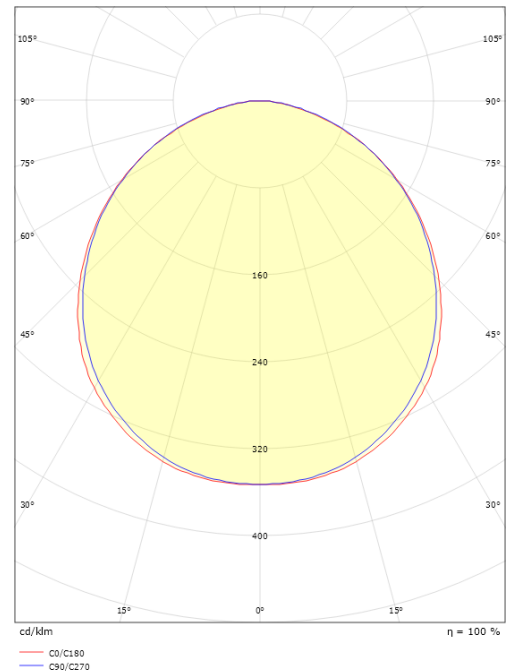

Frame Mini Grafit 570lm 4000K Ra>80 Bakkantsdimmer

Enummer: 7703833
 EAN: 7021986054910
 SG nummer: 605491

Elektrisk

Systemeffekt: 6.5W
 Spänning: 220-240V
 Max. armaturer per brytare: B10: 125, B16: 200

Mått

Längd (mm) L: 240
 Bredd (mm) W: 150
 Höjd (mm) H: 77
 Vikt (kg) brutto/netto: 1.9 / 1.75

Förpackning

Förpackning mått (mm): 248 x 158 x 92

7 0 2 1 9 8 6 0 5 4 9 1 0