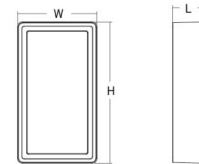

Belysningslösning

Ljuskälla: LED
Lumen output: 570lm
Armaturljusflöde: 88 lm/W
Färgtemperatur: 4000K
Färgtolkningsindex (CRI/Ra): Ra>80
MacAdams faktor: SDCM: 3
Brinntid: L70/B20>100.000
Brinntid: L80/B20>75.000
Ljusuttag: Direkt
Optik: Opal
Ljusspridning: 110°
Fotobiologisk säkerhet: RG 0