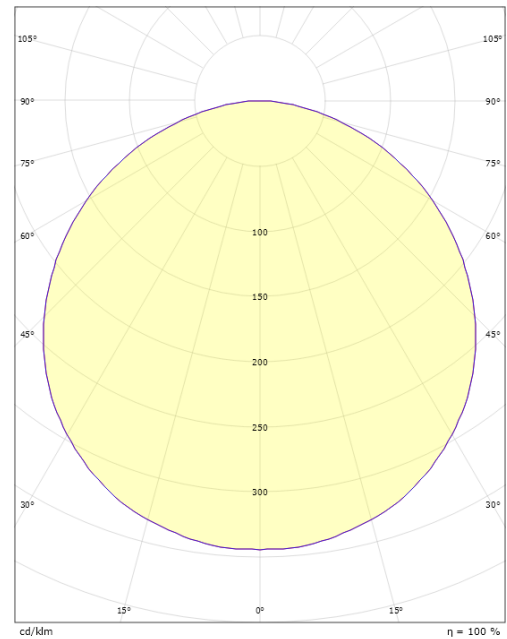

Mått

Höjd (mm) H: 77
 Diameter (mm) D: 325
 Vikt (kg) brutto/netto: 3.1 / 2.7

Förpackning

Förpackning mått (mm): 332 x 332 x 92

7 0 2 1 9 8 6 0 5 1 4 1 4