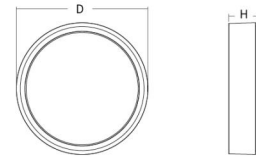

Belysningslösning

Ljuskälla: LED
Lumen output: 2320lm
Armaturljusflöde: 122 lm/W
Färgtemperatur: 3000K
Färgtolkningsindex (CRI/Ra): Ra>80
MacAdams faktor: SDCM: 3
Brinntid: L70/B20>100.000
Brinntid: L80/B20>75.000
Ljusuttag: Direkt
Optik: Opal
Ljusspridning: 110°
Fotobiologisk säkerhet: RG 0