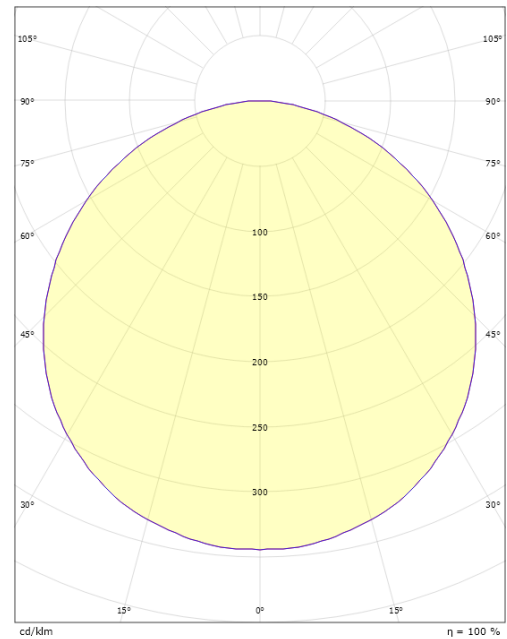

Förpackning

Förpackning mått (mm): 332 x 332 x 92