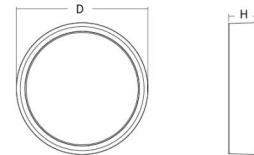

Belysningslösning

Ljuskälla: LED
Lumen output: 1990lm
Armaturljusflöde: 105 lm/W
Färgtemperatur: 3000K
Färgtolkningsindex (CRI/Ra): Ra>80
MacAdams faktor: SDCM: 3
Brinntid: L70/B20>100.000
Brinntid: L80/B20>75.000
Ljusuttag: Direkt
Optik: Opal
Ljusspridning: 110°
Fotobiologisk säkerhet: RG 0