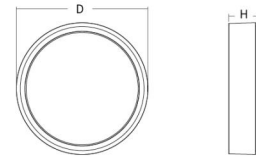

Belysningslösning

Ljuskälla: LED
Lumen output: 2380lm
Armaturljusflöde: 125 lm/W
Färgtemperatur: 4000K
Färgtolkningsindex (CRI/Ra): Ra>80
MacAdams faktor: SDCM: 3
Brinntid: L70/B20>100.000
Brinntid: L80/B20>75.000
Ljusuttag: Direkt
Optik: Opal
Ljusspridning: 110°
Fotobiologisk säkerhet: RG 0