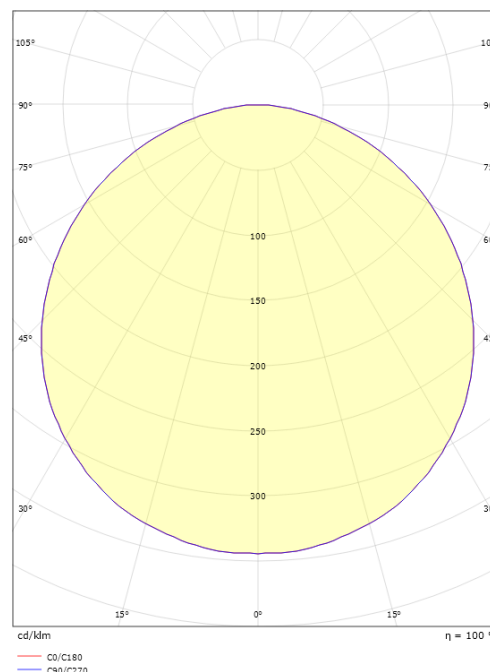

Mått

Höjd (mm) H: 77
 Diameter (mm) D: 325
 Vikt (kg) brutto/netto: 3.1 / 2.7

Förpackning

Förpackning mått (mm): 332 x 332 x 92

7 0 2 1 9 8 6 0 5 1 4 3 8