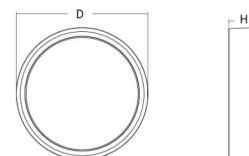

Belysningslösning

Ljuskälla: LED
Lumen output: 1990lm
Armaturljusflöde: 105 lm/W
Färgtemperatur: 3000K
Färgtolkningsindex (CRI/Ra): Ra>80
MacAdams faktor: SDCM: 3
Brinntid: L70/B20>100.000
Brinntid: L80/B20>75.000
Ljusuttag: Direkt
Optik: Opal
Ljusspridning: 110°
Fotobiologisk säkerhet: RG 0