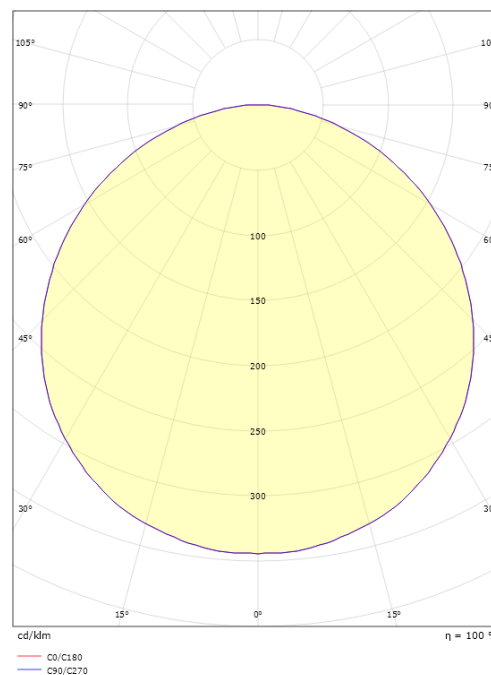

Förpackning

Förpackning mått (mm): 332 x 332 x 92