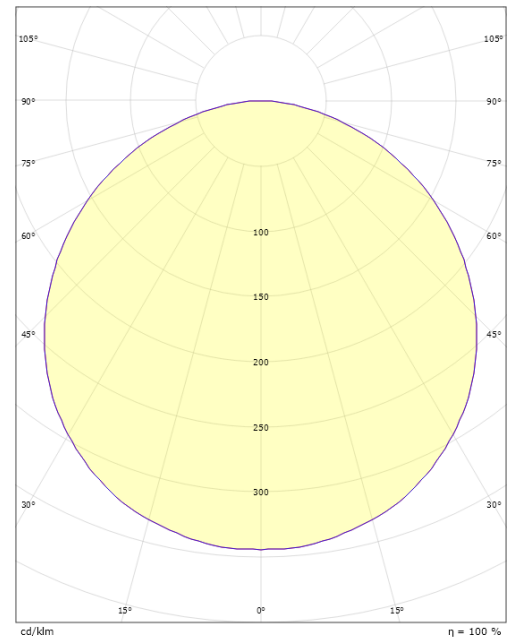

Förpackning

Förpackning mått (mm): 332 x 332 x 92