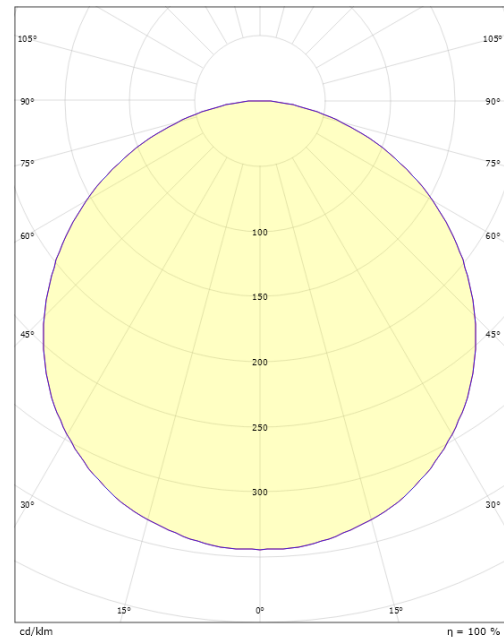

Mått

Höjd (mm) H: 77
 Diameter (mm) D: 325
 Vikt (kg) brutto/netto: 3.1 / 2.7

Förpackning

Förpackning mått (mm): 332 x 332 x 92

7 0 2 1 9 8 6 0 5 1 5 2 0