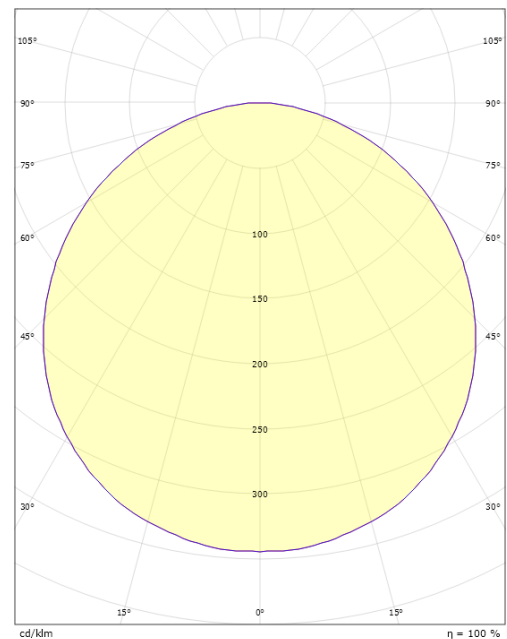

Mått

Höjd (mm) H: 77
 Diameter (mm) D: 325
 Vikt (kg) brutto/netto: 3.1 / 2.7

Förpackning

Förpackning mått (mm): 332 x 332 x 92

7 0 2 1 9 8 6 0 5 1 9 1 9