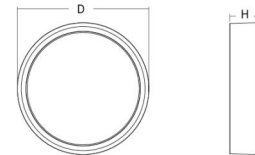

Belysningslösning

Ljuskälla: LED
Lumen output: 2040lm
Armaturljusflöde: 107 lm/W
Färgtemperatur: 4000K
Färgtolkningsindex (CRI/Ra): Ra>80
MacAdams faktor: SDCM: 3
Brinntid: L70/B20>100.000
Brinntid: L80/B20>75.000
Ljusuttag: Direkt
Optik: Opal
Ljusspridning: 110°
Fotobiologisk säkerhet: RG 0