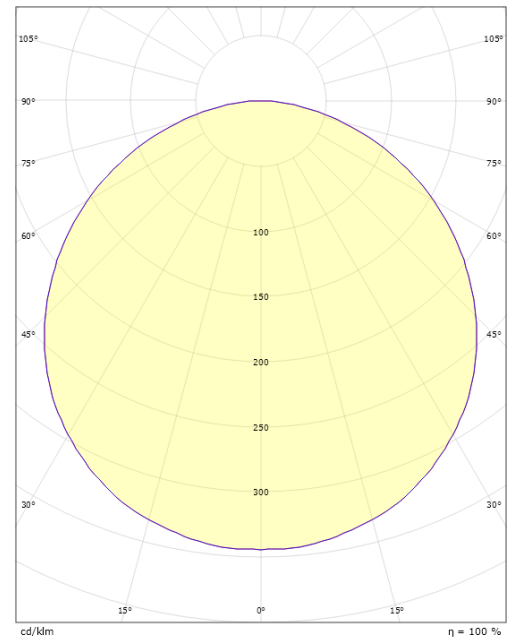

Höjd (mm) H: 77
 Diameter (mm) D: 325
 Vikt (kg) brutto/netto: 3.1 / 2.7

Förpackning

Förpackning mått (mm): 332 x 332 x 92

7 0 2 1 9 8 6 0 5 1 6 5 0