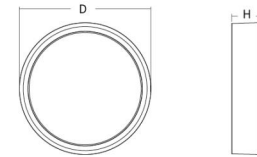

Belysningslösning

Ljuskälla: LED
Lumen output: 1990lm
Nödlumen: EM 330 lm
Armaturljusflöde: 105 lm/W
Färgtemperatur: 3000K
Färgtolkningsindex (CRI/Ra): Ra>80
MacAdams faktor: SDCM: 3
Brinntid: L70/B20>100.000
Brinntid: L80/B20>75.000
Lägsta omgivningstemperatur: 0°C
Ljusuttag: Direkt
Optik: Opal
Ljusspridning: 110°
Fotobiologisk säkerhet: RG 0