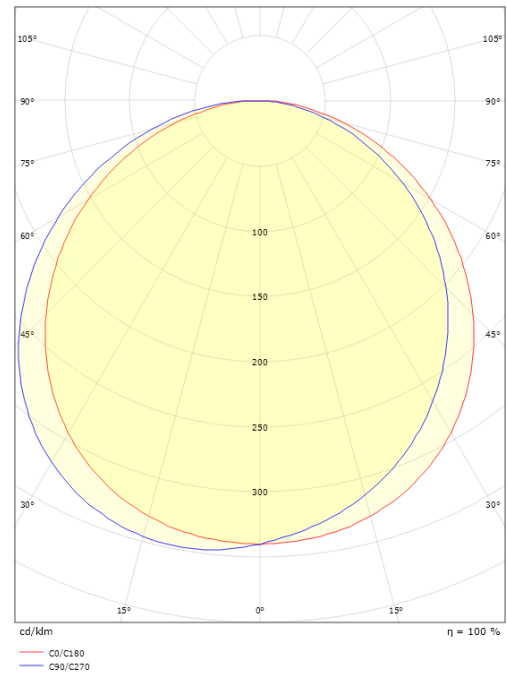

Mått

Höjd (mm) H: 77
Diameter (mm) D: 270
Vikt (kg) brutto/netto: 2.39 / 1.9

Förpackning

Förpackning mått (mm): 278 x 275 x 92

7 0 2 1 9 8 6 0 5 0 4 6 2