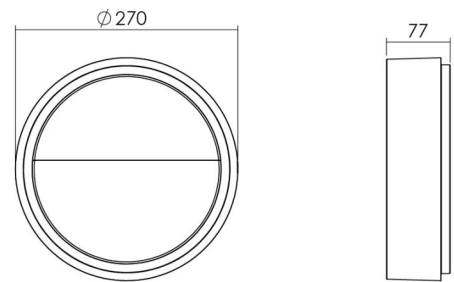

Mått

Höjd (mm) H: 77
Diameter (mm) D: 270
Vikt (kg) brutto/netto: 2.39 / 1.9

Förpackning

Förpackning mått (mm): 278 x 275 x 92

7 0 2 1 9 8 6 0 5 0 4 6 2