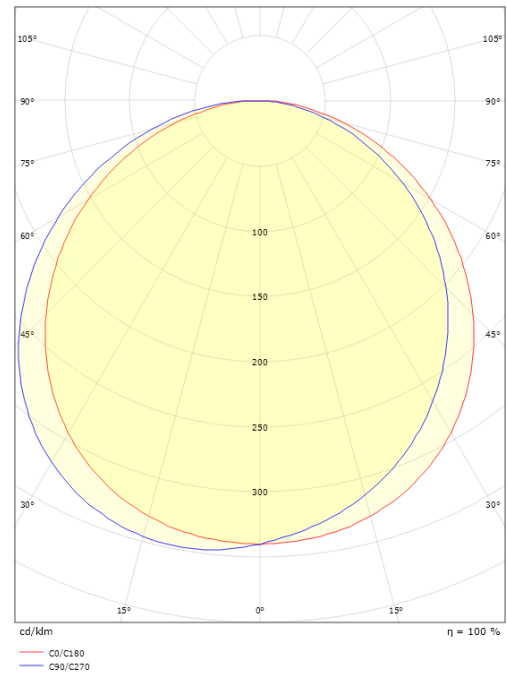

Mått

Höjd (mm) H: 77
 Diameter (mm) D: 270
 Vikt (kg) brutto/netto: 2.39 / 1.9

Förpackning

Förpackning mått (mm): 278 x 275 x 92

7 0 2 1 9 8 6 0 5 0 5 6 1