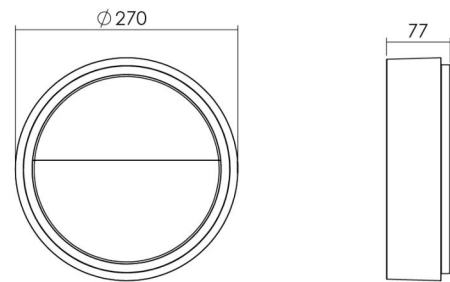

Mått

Höjd (mm) H: 77
 Diameter (mm) D: 270
 Vikt (kg) brutto/netto: 2.39 / 1.9

Förpackning

Förpackning mått (mm): 278 x 275 x 92

7 0 2 1 9 8 6 0 5 0 5 6 1