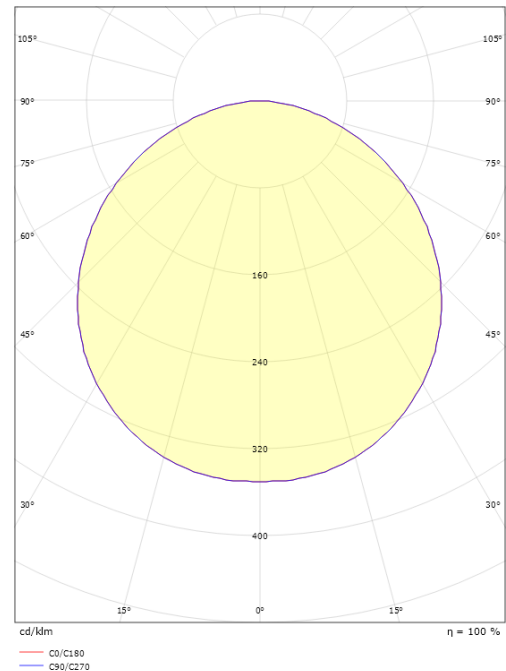

Frame Round Svart 670lm 3000K Ra>80 Bakkantsdimmer

Enummer: 7703502
EAN: 7021986050516
SG nummer: 605051

Elektrisk

Systemeffekt: 7W
Spänning: 220-240V
Max. armaturer per brytare: B10: 77, B16: 123, C10: 77, C16: 123

Belysningslösning

Ljuskälla: LED
Lumen output: 670lm
Armaturljusflöde: 96 lm/W
Färgtemperatur: 3000K
Färgtolkningsindex (CRI/Ra): Ra>80
MacAdams faktor: SDCM: 3
Brinntid: L70/B20>100.000
Brinntid: L80/B20>75.000
Ljusuttag: Direkt
Optik: Opal
Ljusspridning: 110°
Fotobiologisk säkerhet: RG 0

Drivdon/Dimming

Typ: Bakkantsdimmer

Skydd

Isoleringsklass: Klass II
Brandskyddsklass: 850°C - 30s

Energi och godkännanden

Innehåller en ljuskälla med energiklass: E
Breeam: Uppfyller Hea 01 för flimmerfritt ljus
Byggvarubedömning: Ja

Material och finish

Material: Aluminium
Färg: Svart (RAL 9004)
Avskärmning material: UV-stabiliserad polykarbonat

Montering/anslutning

Montering: Utanpåliggande, Interiör / Utomhus
Anslutning: Skruvlös kopplingsplint

Mått

Höjd (mm) H: 77
Diameter (mm) D: 270
Vikt (kg) brutto/netto: 2.39 / 1.9

Förpackning

Förpackning mått (mm): 278 x 275 x 92

7 0 2 1 9 8 6 0 5 0 5 1 6