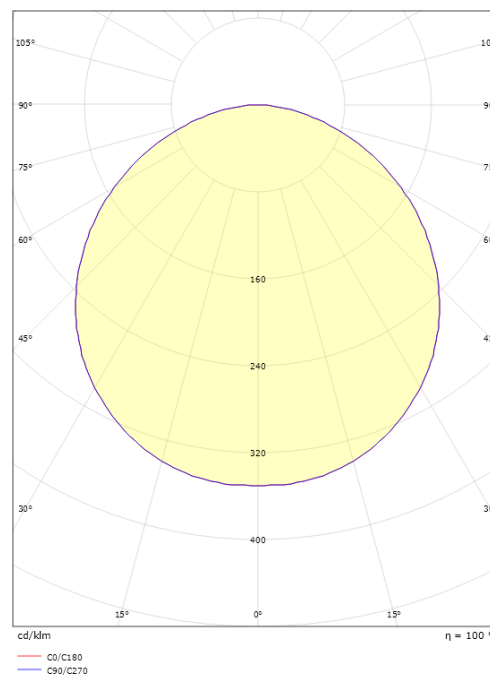

Mått

Höjd (mm) H: 77
 Diameter (mm) D: 270
 Vikt (kg) brutto/netto: 2.39 / 1.9

Förpackning

Förpackning mått (mm): 278 x 275 x 92

7 0 2 1 9 8 6 0 5 0 6 1 5