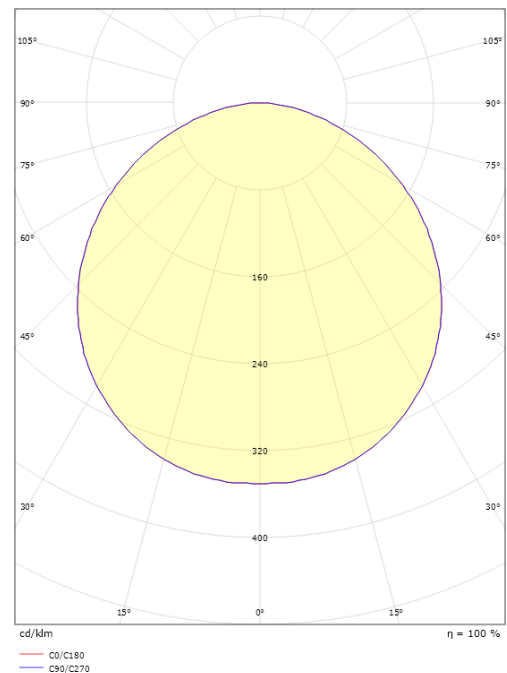

Frame Round Vit 670lm 3000K Ra>80 Sensor

Enummer: 7703703
EAN: 7021986050431
SG nummer: 605043

Elektrisk

Systemeffekt: 7W
Spänning: 220-240V
Max. armaturer per brytare: B10: 77, B16: 123, C10: 77, C16: 123

Belysningslösning

Ljuskälla: LED
Lumen output: 670lm
Armaturljusflöde: 96 lm/W
Färgtemperatur: 3000K
Färgtolkningsindex (CRI/Ra): Ra>80
MacAdams faktor: SDCM: 3
Brinntid: L70/B20>100.000
Brinntid: L80/B20>75.000
Ljusuttag: Direkt
Optik: Opal
Ljusspridning: 110°
Fotobiologisk säkerhet: RG 0

Drivdon/Dimming

Typ: Sensor

Skydd

Isoleringsklass: Klass II

Energi och godkännanden

Innehåller en ljuskälla med energiklass: E
Breeam: Uppfyller Hea 01 för flimmerfritt ljus
Byggvarubedömning: Ja

Material och finish

Material: Aluminium
Färg: Vit (RAL 9003)
Avskärmning material: UV-stabiliserad polykarbonat

Montering/anslutning

Montering: Utanpåliggande, Interiör / Utomhus
Anslutning: Skruvlös kopplingsplint

Mått

Höjd (mm) H: 77
Diameter (mm) D: 270
Vikt (kg) brutto/netto: 2.39 / 1.9

Förpackning

Förpackning mått (mm): 278 x 275 x 92

7 0 2 1 9 8 6 0 5 0 4 3 1