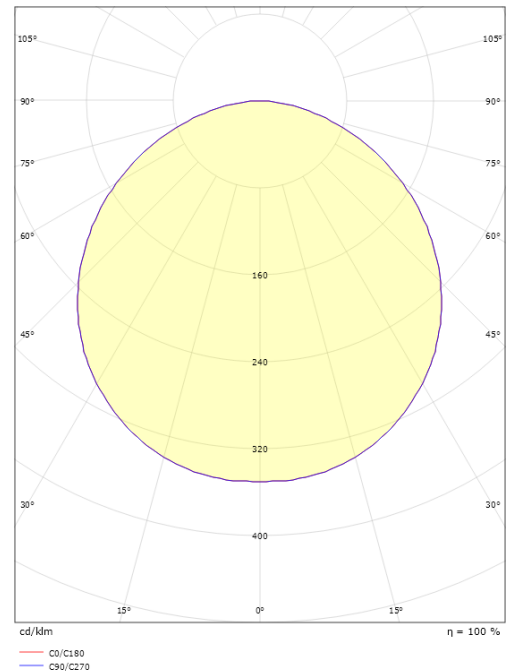

Frame Round Grafit 670lm 3000K Ra>80 Sensor

Enummer: 7703705
 EAN: 7021986050639
 SG nummer: 605063

Elektrisk

Systemeffekt: 7W
 Spänning: 220-240V
 Max. armaturer per brytare: B10: 77, B16: 123, C10: 77, C16: 123

Mått

Höjd (mm) H: 77
 Diameter (mm) D: 270
 Vikt (kg) brutto/netto: 2.39 / 1.9

Förpackning

Förpackning mått (mm): 278 x 275 x 92

7 0 2 1 9 8 6 0 5 0 6 3 9