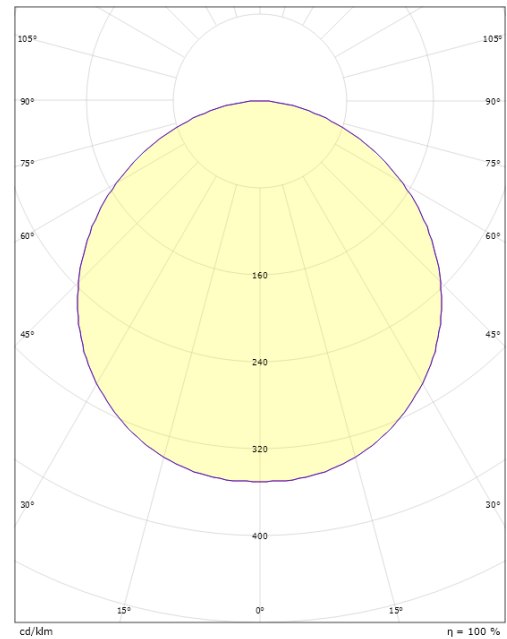

Mått

Höjd (mm) H: 77
 Diameter (mm) D: 270
 Vikt (kg) brutto/netto: 2.39 / 1.9

Förpackning

Förpackning mått (mm): 278 x 275 x 92

7 0 2 1 9 8 6 0 5 0 6 2 2