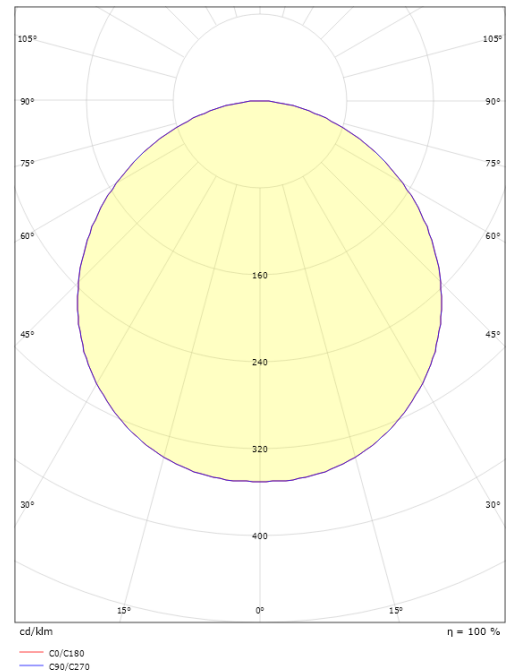

Mått

Höjd (mm) H: 77
 Diameter (mm) D: 270
 Vikt (kg) brutto/netto: 2.39 / 1.9

Förpackning

Förpackning mått (mm): 278 x 275 x 92

7 0 2 1 9 8 6 0 5 0 5 2 3