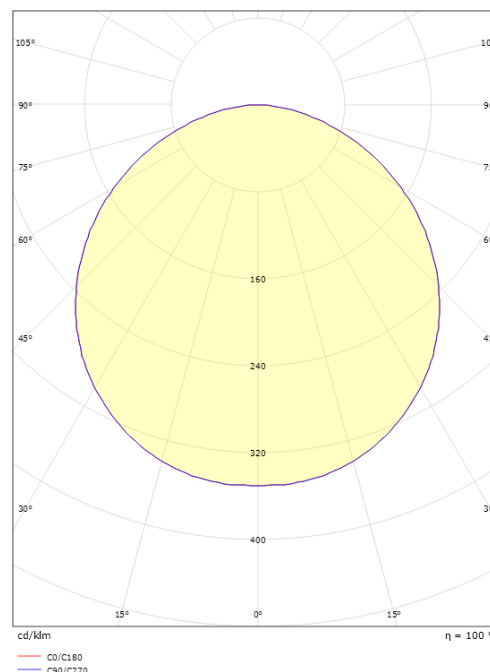

Mått

Höjd (mm) H: 77
 Diameter (mm) D: 270
 Vikt (kg) brutto/netto: 2.39 / 1.9

Förpackning

Förpackning mått (mm): 278 x 275 x 92

7 0 2 1 9 8 6 0 5 0 9 1 2