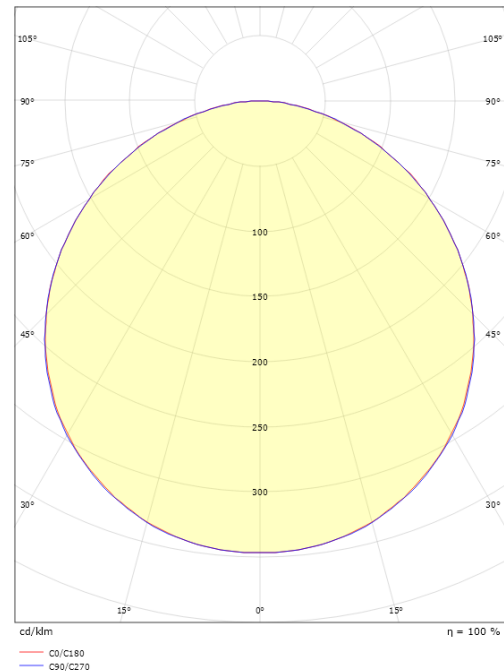

Mått

Längd (mm) L: 310
 Bredd (mm) W: 310
 Höjd (mm) H: 77
 Vikt (kg) brutto/netto: 3.65 / 3.45

Förpackning

Förpackning mått (mm): 318 x 318 x 92

7 0 2 1 9 8 6 0 5 3 4 1 8