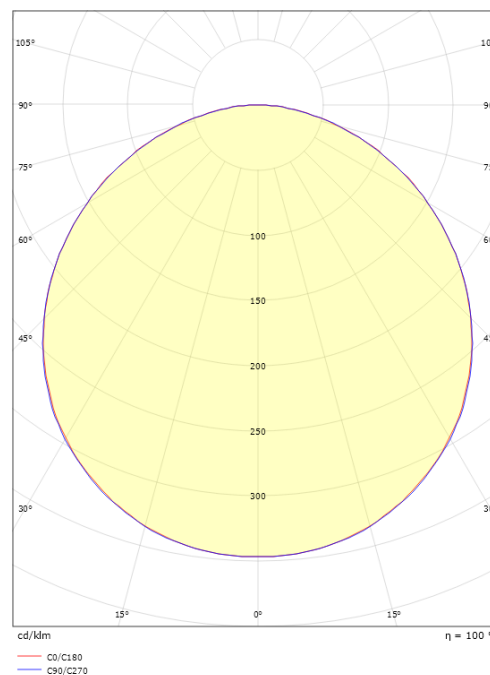

Mått

Längd (mm) L: 310
 Bredd (mm) W: 310
 Höjd (mm) H: 77
 Vikt (kg) brutto/netto: 3.65 / 3.45

Förpackning

Förpackning mått (mm): 318 x 318 x 92

7 0 2 1 9 8 6 0 5 3 5 1 7