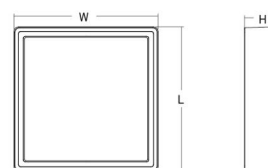

Material och finish

Material: Aluminium
 Färg: Svart (RAL 9004)
 Avskärmning material: UV-stabiliserad polykarbonat

Montering/anslutning

Montering: Utanpåliggande, Interiör / Utomhus
 Anslutning: Skruvlös kopplingsplint

Mått

Längd (mm) L: 310
 Bredd (mm) W: 310
 Höjd (mm) H: 77
 Vikt (kg) brutto/netto: 3.65 / 3.45

Förpackning

Förpackning mått (mm): 318 x 318 x 92

7 0 2 1 9 8 6 0 5 3 5 1 7