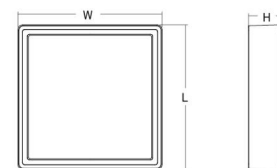

### Mått

Längd (mm) L: 310  
 Bredd (mm) W: 310  
 Höjd (mm) H: 77  
 Vikt (kg) brutto/netto: 3.65 / 3.45

### Förpackning

Förpackning mått (mm): 318 x 318 x 92

7 0 2 1 9 8 6 0 5 3 6 1 6