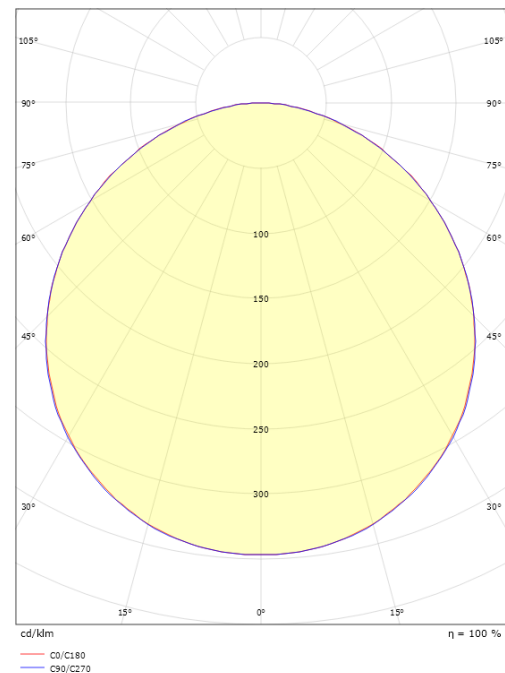

Frame Square Maxi Grafit 1980lm 3000K Ra>80 Bakkantsdimmer

Enummer: 7703513
EAN: 7021986053616
SG nummer: 605361

Elektrisk

Systemeffekt: 21W
Spänning: 220-240V
Max. armaturer per brytare: B10: 31, B16: 50, C10: 52, C16: 85

Belysningslösning

Ljuskälla: LED
Lumen output: 1980lm
Armaturljusflöde: 94 lm/W
Färgtemperatur: 3000K
Färgtolkningsindex (CRI/Ra): Ra>80
MacAdams faktor: SDCM: 3
Brinntid: L70/B20>100.000
Brinntid: L80/B20>75.000
Ljusuttag: Direkt
Optik: Opal
Ljusspridning: 110°
Fotobiologisk säkerhet: RG 0

Drivdon/Dimming

Typ: Bakkantsdimmer

Skydd

Isoleringsklass: Klass II
Brandskyddsklass: 850°C - 30s

Energi och godkännanden

Innehåller en ljuskälla med energiklass: F
Breeam: Uppfyller Hea 01 för flimmerfritt ljus
Byggvarubedömning: Ja

Material och finish

Material: Aluminium
Färg: Grafit
Avskärmning material: UV-stabiliserad polykarbonat

Montering/anslutning

Montering: Utanpåliggande, Interiör / Utomhus
Anslutning: Skruvlös kopplingsplint

Mått

Längd (mm) L: 310
Bredd (mm) W: 310
Höjd (mm) H: 77
Vikt (kg) brutto/netto: 3.65 / 3.45

Förpackning

Förpackning mått (mm): 318 x 318 x 92

7 0 2 1 9 8 6 0 5 3 6 1 6