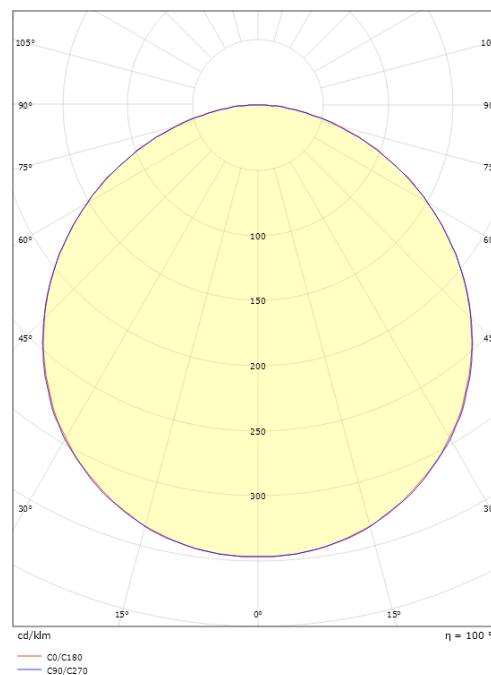

Mått

Längd (mm) L: 310
 Bredd (mm) W: 310
 Höjd (mm) H: 77
 Vikt (kg) brutto/netto: 3.65 / 3.45

Förpackning

Förpackning mått (mm): 318 x 318 x 92

7 0 2 1 9 8 6 0 5 3 4 3 2