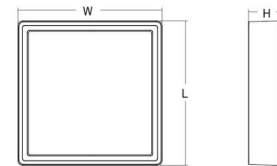

Belysningslösning

Ljuskälla: LED
Lumen output: 1980lm
Armaturljusflöde: 94 lm/W
Färgtemperatur: 3000K
Färgtolkningsindex (CRI/Ra): Ra>80
MacAdams faktor: SDCM: 3
Brinntid: L70/B20>100.000
Brinntid: L80/B20>75.000
Lägsta omgivningstemperatur: 0°C
Ljusuttag: Direkt
Optik: Opal
Ljusspridning: 110°
Fotobiologisk säkerhet: RG 0