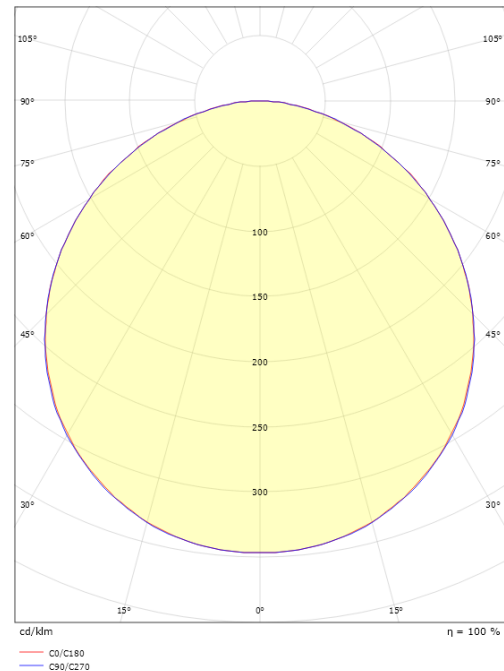

Mått

Längd (mm) L: 310
 Bredd (mm) W: 310
 Höjd (mm) H: 77
 Vikt (kg) brutto/netto: 3.65 / 3.45

Förpackning

Förpackning mått (mm): 318 x 318 x 92

7 0 2 1 9 8 6 0 5 3 4 6 3