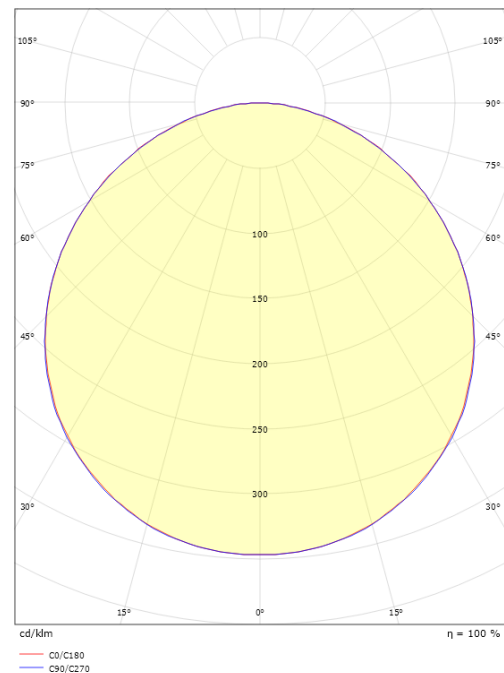

Mått

Längd (mm) L: 310
 Bredd (mm) W: 310
 Höjd (mm) H: 77
 Vikt (kg) brutto/netto: 3.65 / 3.45

Förpackning

Förpackning mått (mm): 318 x 318 x 92

7 0 2 1 9 8 6 0 5 3 5 3 1