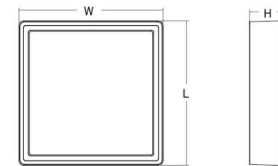

Belysningslösning

Ljuskälla: LED
Lumen output: 1980lm
Nödlumen: EM 360 lm
Armaturljusflöde: 94 lm/W
Färgtemperatur: 3000K
Färgtolkningsindex (CRI/Ra): Ra>80
MacAdams faktor: SDCM: 3
Brinntid: L70/B20>100.000
Brinntid: L80/B20>75.000
Lägsta omgivningstemperatur: 0°C
Ljusuttag: Direkt
Optik: Opal
Ljusspridning: 110°
Fotobiologisk säkerhet: RG 0