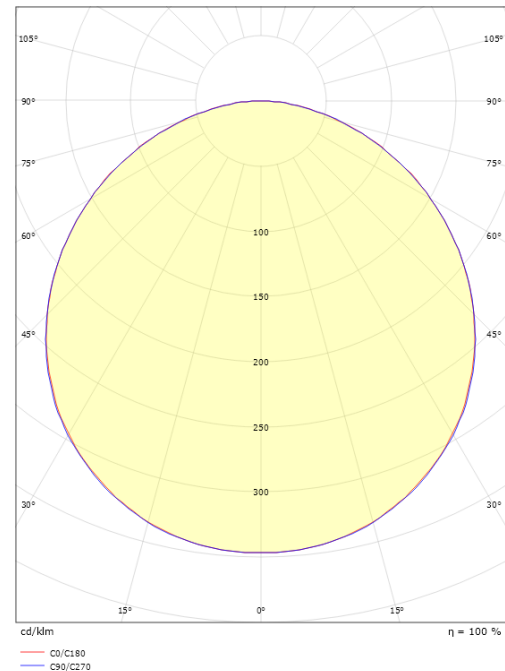

Längd (mm) L: 310
 Bredd (mm) W: 310
 Höjd (mm) H: 77
 Vikt (kg) brutto/netto: 3.65 / 3.45

Förpackning

Förpackning mått (mm): 318 x 318 x 92

7 0 2 1 9 8 6 0 5 3 6 6 1