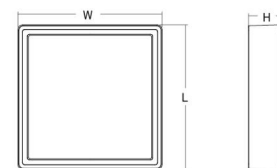

Mått

Längd (mm) L: 310
 Bredd (mm) W: 310
 Höjd (mm) H: 77
 Vikt (kg) brutto/netto: 3.65 / 3.45

Förpackning

Förpackning mått (mm): 318 x 318 x 92

7 0 2 1 9 8 6 0 5 3 6 2 3