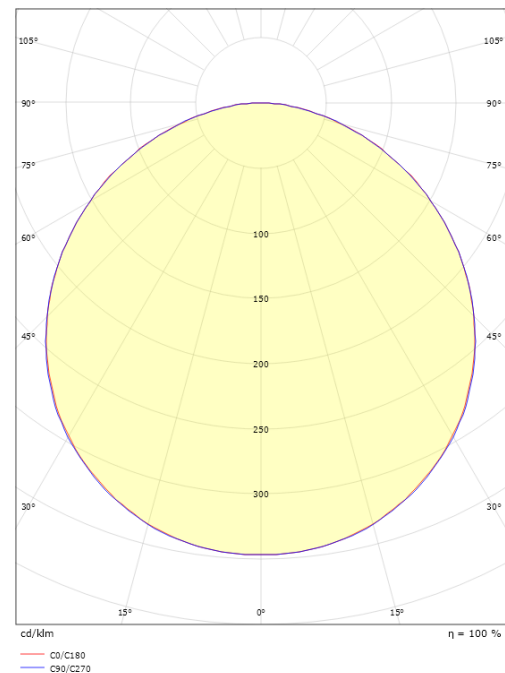

Mått

Längd (mm) L: 310
 Bredd (mm) W: 310
 Höjd (mm) H: 77
 Vikt (kg) brutto/netto: 3.65 / 3.45

Förpackning

Förpackning mått (mm): 318 x 318 x 92

7 0 2 1 9 8 6 0 5 3 6 2 3