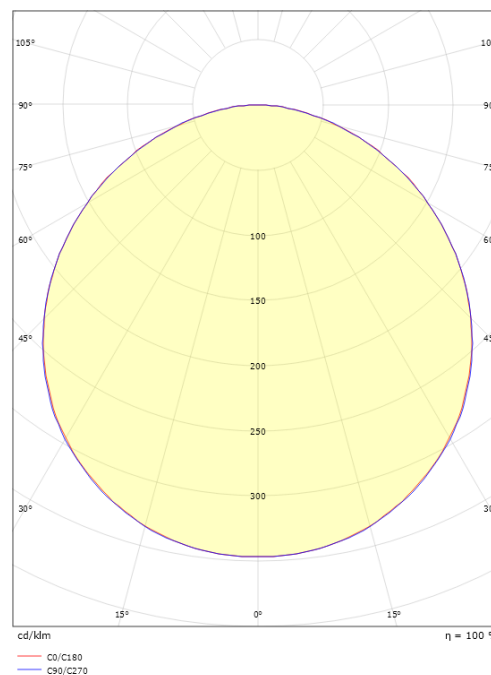

Mått

Längd (mm) L: 310
 Bredd (mm) W: 310
 Höjd (mm) H: 77
 Vikt (kg) brutto/netto: 3.65 / 3.45

Förpackning

Förpackning mått (mm): 318 x 318 x 92

7 0 2 1 9 8 6 0 5 3 4 2 5