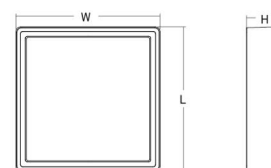

Belysningslösning

Ljuskälla: LED
Lumen output: 1980lm
Armaturljusflöde: 94 lm/W
Färgtemperatur: 3000K
Färgtolkningsindex (CRI/Ra): Ra>80
MacAdams faktor: SDCM: 3
Brinntid: L70/B20>100.000
Brinntid: L80/B20>75.000
Ljusuttag: Direkt
Optik: Opal
Ljusspridning: 110°
Fotobiologisk säkerhet: RG 0