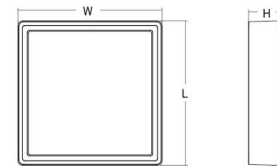

Belysningslösning

Ljuskälla: LED
Lumen output: 1980lm
Armaturljusflöde: 94 lm/W
Färgtemperatur: 3000K
Färgtolkningsindex (CRI/Ra): Ra>80
MacAdams faktor: SDCM: 3
Brinntid: L70/B20>100.000
Brinntid: L80/B20>75.000
Ljusuttag: Direkt
Optik: Opal
Ljusspridning: 110°
Fotobiologisk säkerhet: RG 0