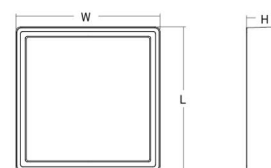

Mått

Längd (mm) L: 310
 Bredd (mm) W: 310
 Höjd (mm) H: 77
 Vikt (kg) brutto/netto: 3.65 / 3.45

Förpackning

Förpackning mått (mm): 318 x 318 x 92

7 0 2 1 9 8 6 0 5 3 9 1 3