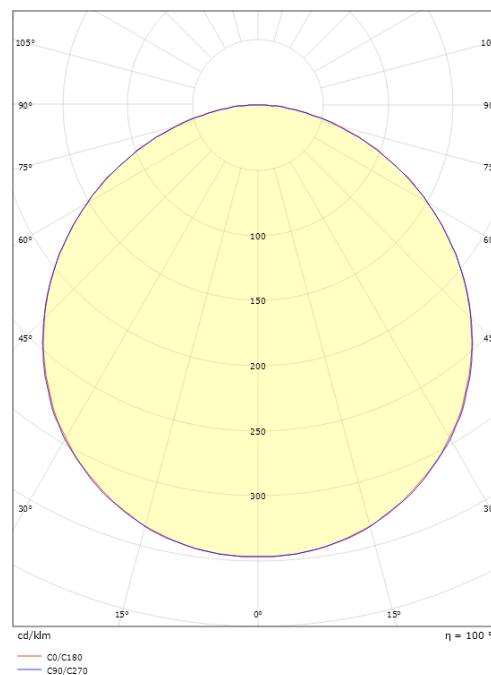

Mått

Längd (mm) L: 310
 Bredd (mm) W: 310
 Höjd (mm) H: 77
 Vikt (kg) brutto/netto: 3.65 / 3.45

Förpackning

Förpackning mått (mm): 318 x 318 x 92

7 0 2 1 9 8 6 0 5 3 9 1 3